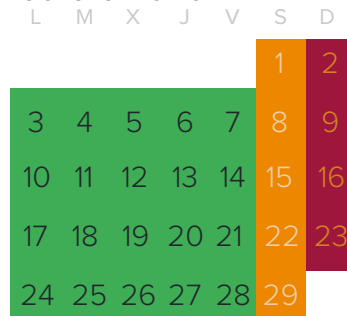

EBAU-UNED 2 + ELE av. 2

CURSO 2019/2020

enero 2020

febrero 2020

marzo 2020

abril 2020

mayo 2020

junio 2020

Leyenda

ELE av. 2

CURSO 2019/2020

enero 2020

L	M	X	J	V	S	D
		1	2	3	4	5
6	7	8	9	10	11	12
13	14	15	16	17	18	19
20	21	22	23	24	25	26
27	28	29	30	31		

febrero 2020

L	M	X	J	V	S	D
					1	2
3	4	5	6	7	8	9
10	11	12	13	14	15	16
17	18	19	20	21	22	23
24	25	26	27	28	29	

marzo 2020

L	M	X	J	V	S	D
						1
2	3	4	5	6	7	8
9	10	11	12	13	14	15
16	17	18	19	20	21	22
23	24	25	26	27	28	29
30	31					

abril 2020

L	M	X	J	V	S	D
		1	2	3	4	5
6	7	8	9	10	11	12
13	14	15	16	17	18	19
20	21	22	23	24	25	26
27	28	29	30			