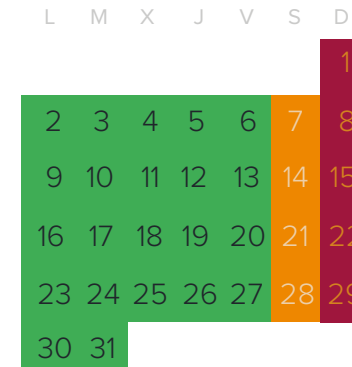

EBAU-UNED 2 + ELE av. 2

CURSO 2019/2020

enero 2020

febrero 2020

marzo 2020

abril 2020

mayo 2020

junio 2020

Leyenda

ELE av. 2

CURSO 2019/2020

enero 2020

L	M	X	J	V	S	D
		1	2	3	4	5
6	7	8	9	10	11	12
13	14	15	16	17	18	19
20	21	22	23	24	25	26
27	28	29	30	31		

febrero 2020

L	M	X	J	V	S	D
					1	2
3	4	5	6	7	8	9
10	11	12	13	14	15	16
17	18	19	20	21	22	23
24	25	26	27	28	29	

marzo 2020

L	M	X	J	V	S	D
						1
2	3	4	5	6	7	8
9	10	11	12	13	14	15
16	17	18	19	20	21	22
23	24	25	26	27	28	29
30	31					

abril 2020

L	M	X	J	V	S	D
		1	2	3	4	5
6	7	8	9	10	11	12
13	14	15	16	17	18	19
20	21	22	23	24	25	26
27	28	29	30			