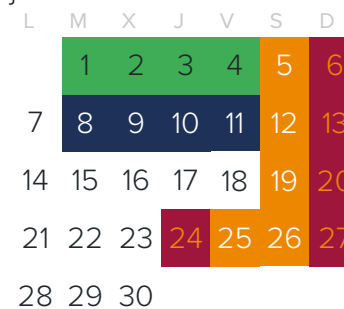

EBAU 3

CURSO 2020/2021

mayo 2021

junio 2021

Leyenda