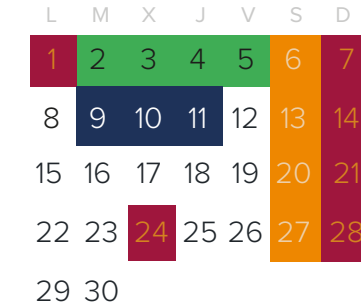

EBAU 2

CURSO 2019/2020

enero 2020

febrero 2020

marzo 2020

abril 2020

mayo 2020

junio 2020