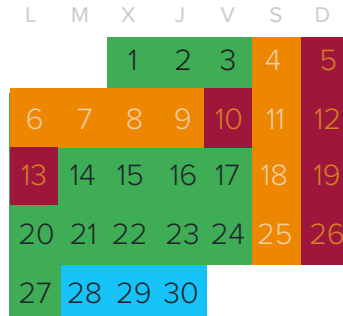

EBAU 2

CURSO 2019/2020

enero 2020

febrero 2020

marzo 2020

abril 2020

mayo 2020

junio 2020