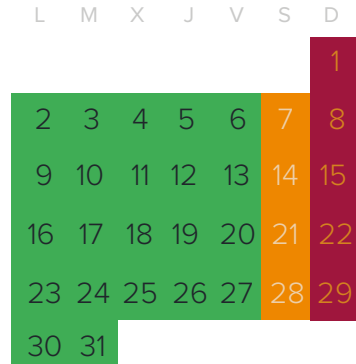

# ELE 2 + EBAU-UNED 2

**CURSO 2019/2020**

octubre 2019

noviembre 2019

diciembre 2019

enero 2020

febrero 2020

marzo 2020

abril 2020

mayo 2020

junio 2020

Leyenda