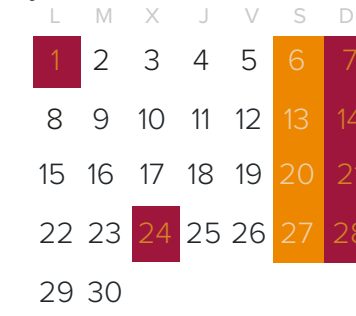

# ELE 2 + EBAU-UNED 2

**CURSO 2019/2020**

octubre 2019

noviembre 2019

diciembre 2019

enero 2020

febrero 2020

marzo 2020

abril 2020

mayo 2020

junio 2020

Leyenda