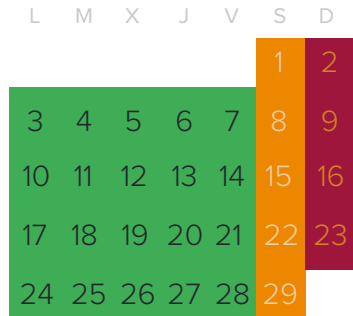

# ELE 2 + EBAU-UNED 2

**CURSO 2019/2020**

octubre 2019

noviembre 2019

diciembre 2019

enero 2020

febrero 2020

marzo 2020

abril 2020

mayo 2020

junio 2020

Leyenda