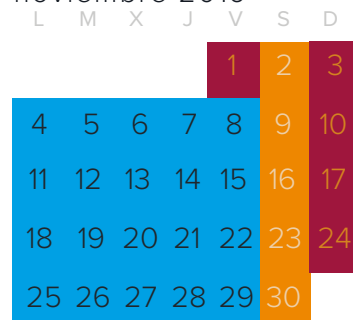

# ELE 2 + EBAU-UNED 2

**CURSO 2019/2020**

octubre 2019

noviembre 2019

diciembre 2019

enero 2020

febrero 2020

marzo 2020

abril 2020

mayo 2020

junio 2020

Leyenda